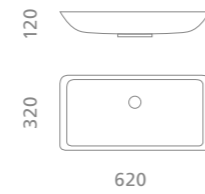

EXTÉ
LUX

Ø foro / hole = 45 mm
peso / weight = 3,2 kg

code:

white / gold
ALUEXTELWG

white / silver
ALUEXTELWS

black / gold
ALUEXTELBG

black / silver
ALUEXTELBS

NEK
LUX

Ø foro / hole = 45 mm
peso / weight = 4,1 kg

code:

white / gold
ALUNEKLWG

white / silver
ALUNEKLWS

black / gold
ALUNEKLBG

black / silver
ALUNEKLBS

RHO
LUX

Ø foro / hole = 45 mm
peso / weight = 4,65 kg