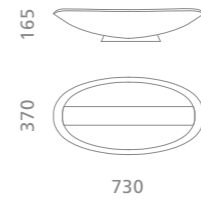

CARNIVAL

MURANO
glass

62

63