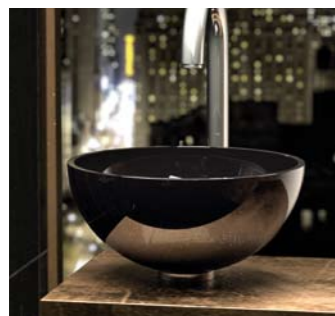

AQUA

Ø foro / hole = 45 mm

code:

transparent
AQUAT01

black
AQUAT30

mat black
AQUAS301

CHELO

Ø foro / hole = 45 mm