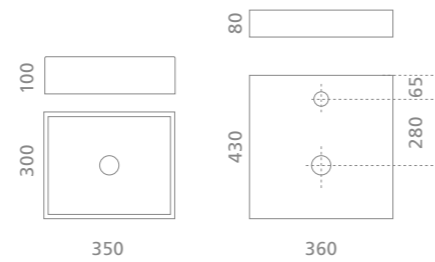

Ø foro / hole = 45 mm

code:

white
GUMSL01

yellow
GUMSL05

orange
GUMSL26

red
GUMSL34

blue
GUMSL02

code:

violet
GUMSL82

plum
GUMSL87

alice blue
GUMSL43

black
GUMSL30