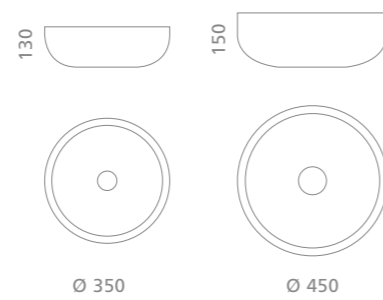

code:

polished inox
GLOBALLI01

mat black / inox
GLOBALLI30

mat white / inox
GLOBALLI31

DE COSTE

Ø foro / hole = 45 mm
peso / weight = 1,9 kg

code:

polished / brushed inox
DECOSTEIS01

mat black / inox
DECOSTEIS30

mat white / inox
DECOSTEIS31

L'
the
INDELEBILE
indelible
BELLEZZA
beauty
DI UNA
of
TERRA
earth

RAPOLANO

RAPOLANO 40
Ø foro / hole = 45 mm
peso / weight = 5,5 kg

RAPOLANO 45
Ø foro / hole = 45 mm
peso / weight = 10,8 kg