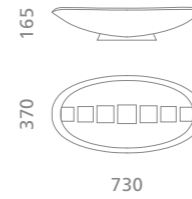

GONDOLA

MURANO
glass

60

61