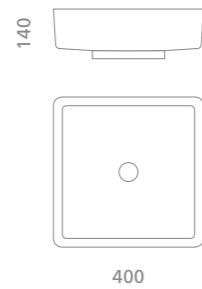

FOUR
STARLIGHT

Pert®

30

RHO
STARLIGHT

Pert®

31