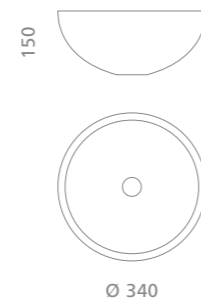

AQUA

Ø foro / hole = 45 mm

code:

transparent
AQUAT01

black
AQUAT30

mat black
AQUAS301

CHELO

Ø foro / hole = 45 mm