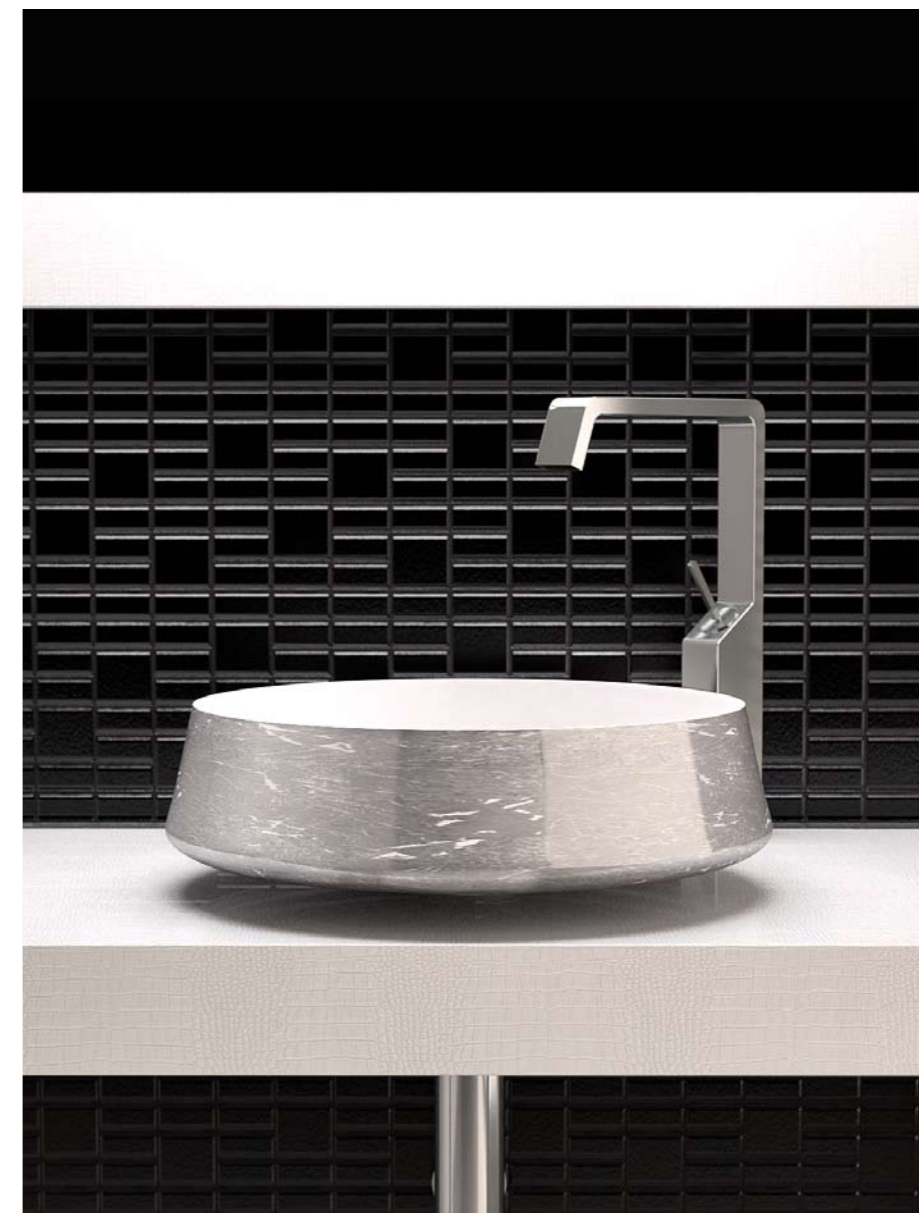

EXTÉ
LUX

Alumix

10

Lavabo EXTÉ LUX white/gold

EXTÉ LUX white/gold wash basin

11

EXTÉ LUX

Alumix