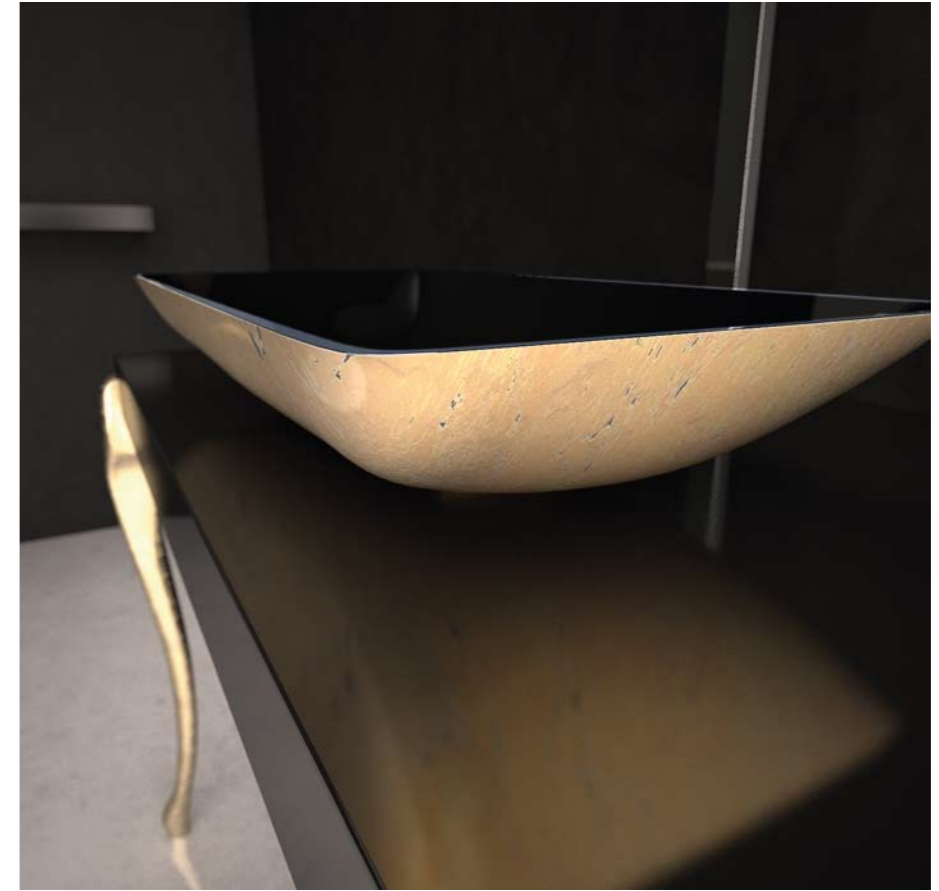

15

NEK
LUX
Alumix

Lavabo NEK LUX black/silver

NEK LUX black/silver wash basin

FOUR LUX

Pert®

18

RHO LUX