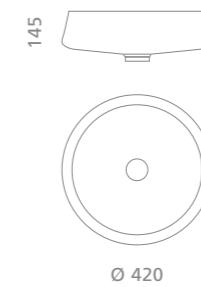

EXTÉ
LUX

Alumix

10

Lavabo EXTÉ LUX white/gold

EXTÉ LUX white/gold wash basin

11

EXTÉ LUX

Alumix