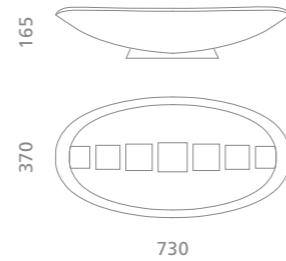

Ø foro / hole = 45 mm
peso / weight = 6,6 kg