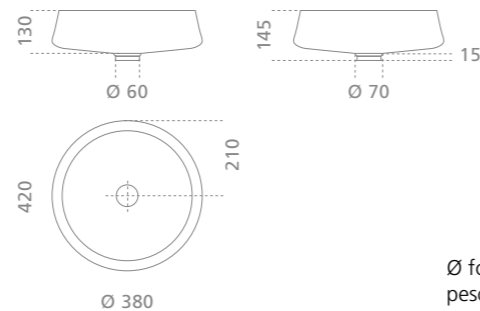

650

Ø foro / hole = 45 mm
 peso / weight = 7,2 kg

code:

white / black
ALUARESA07

black / silver
ALUARESA02

white / copper
ALUARESA08

NEK

620

Ø foro / hole = 45 mm
 peso / weight = 4,1 kg

code:

white / silver
ALUNEKTA05

black / silver
ALUNEKTA02

brown / black
ALUNEKTA03

EXTÉ

Ø 380

Ø foro / hole = 45 mm
 peso / weight = 3,2 kg

code:

white / silver
ALUEXTETA05

black / silver
ALUEXTETA02

brown / black
ALUEXTETA03

IL
the
MECCANISMO
perfect
PERFETTO
mechanism
COME
as
EMOZIONE
emotion

GLO BALL

Ø foro / hole = 45 mm
peso / weight = 1,9 kg