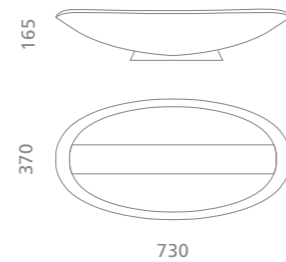

Ø foro / hole = 45 mm
peso / weight = 6,6 kg