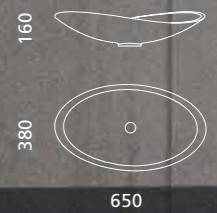

INIFINITY

STARLIGHT

Pert

28

design by

29