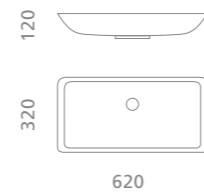

650

Ø foro / hole = 45 mm
 peso / weight = 7,2 kg

code:

white / black
ALUARESA07

black / silver
ALUARESA02

white / copper
ALUARESA08

NEK

620

Ø foro / hole = 45 mm
 peso / weight = 4,1 kg

code:

white / silver
ALUNEKTA05

black / silver
ALUNEKTA02

brown / black
ALUNEKTA03

EXTÉ

Ø 380

Ø foro / hole = 45 mm
 peso / weight = 3,2 kg