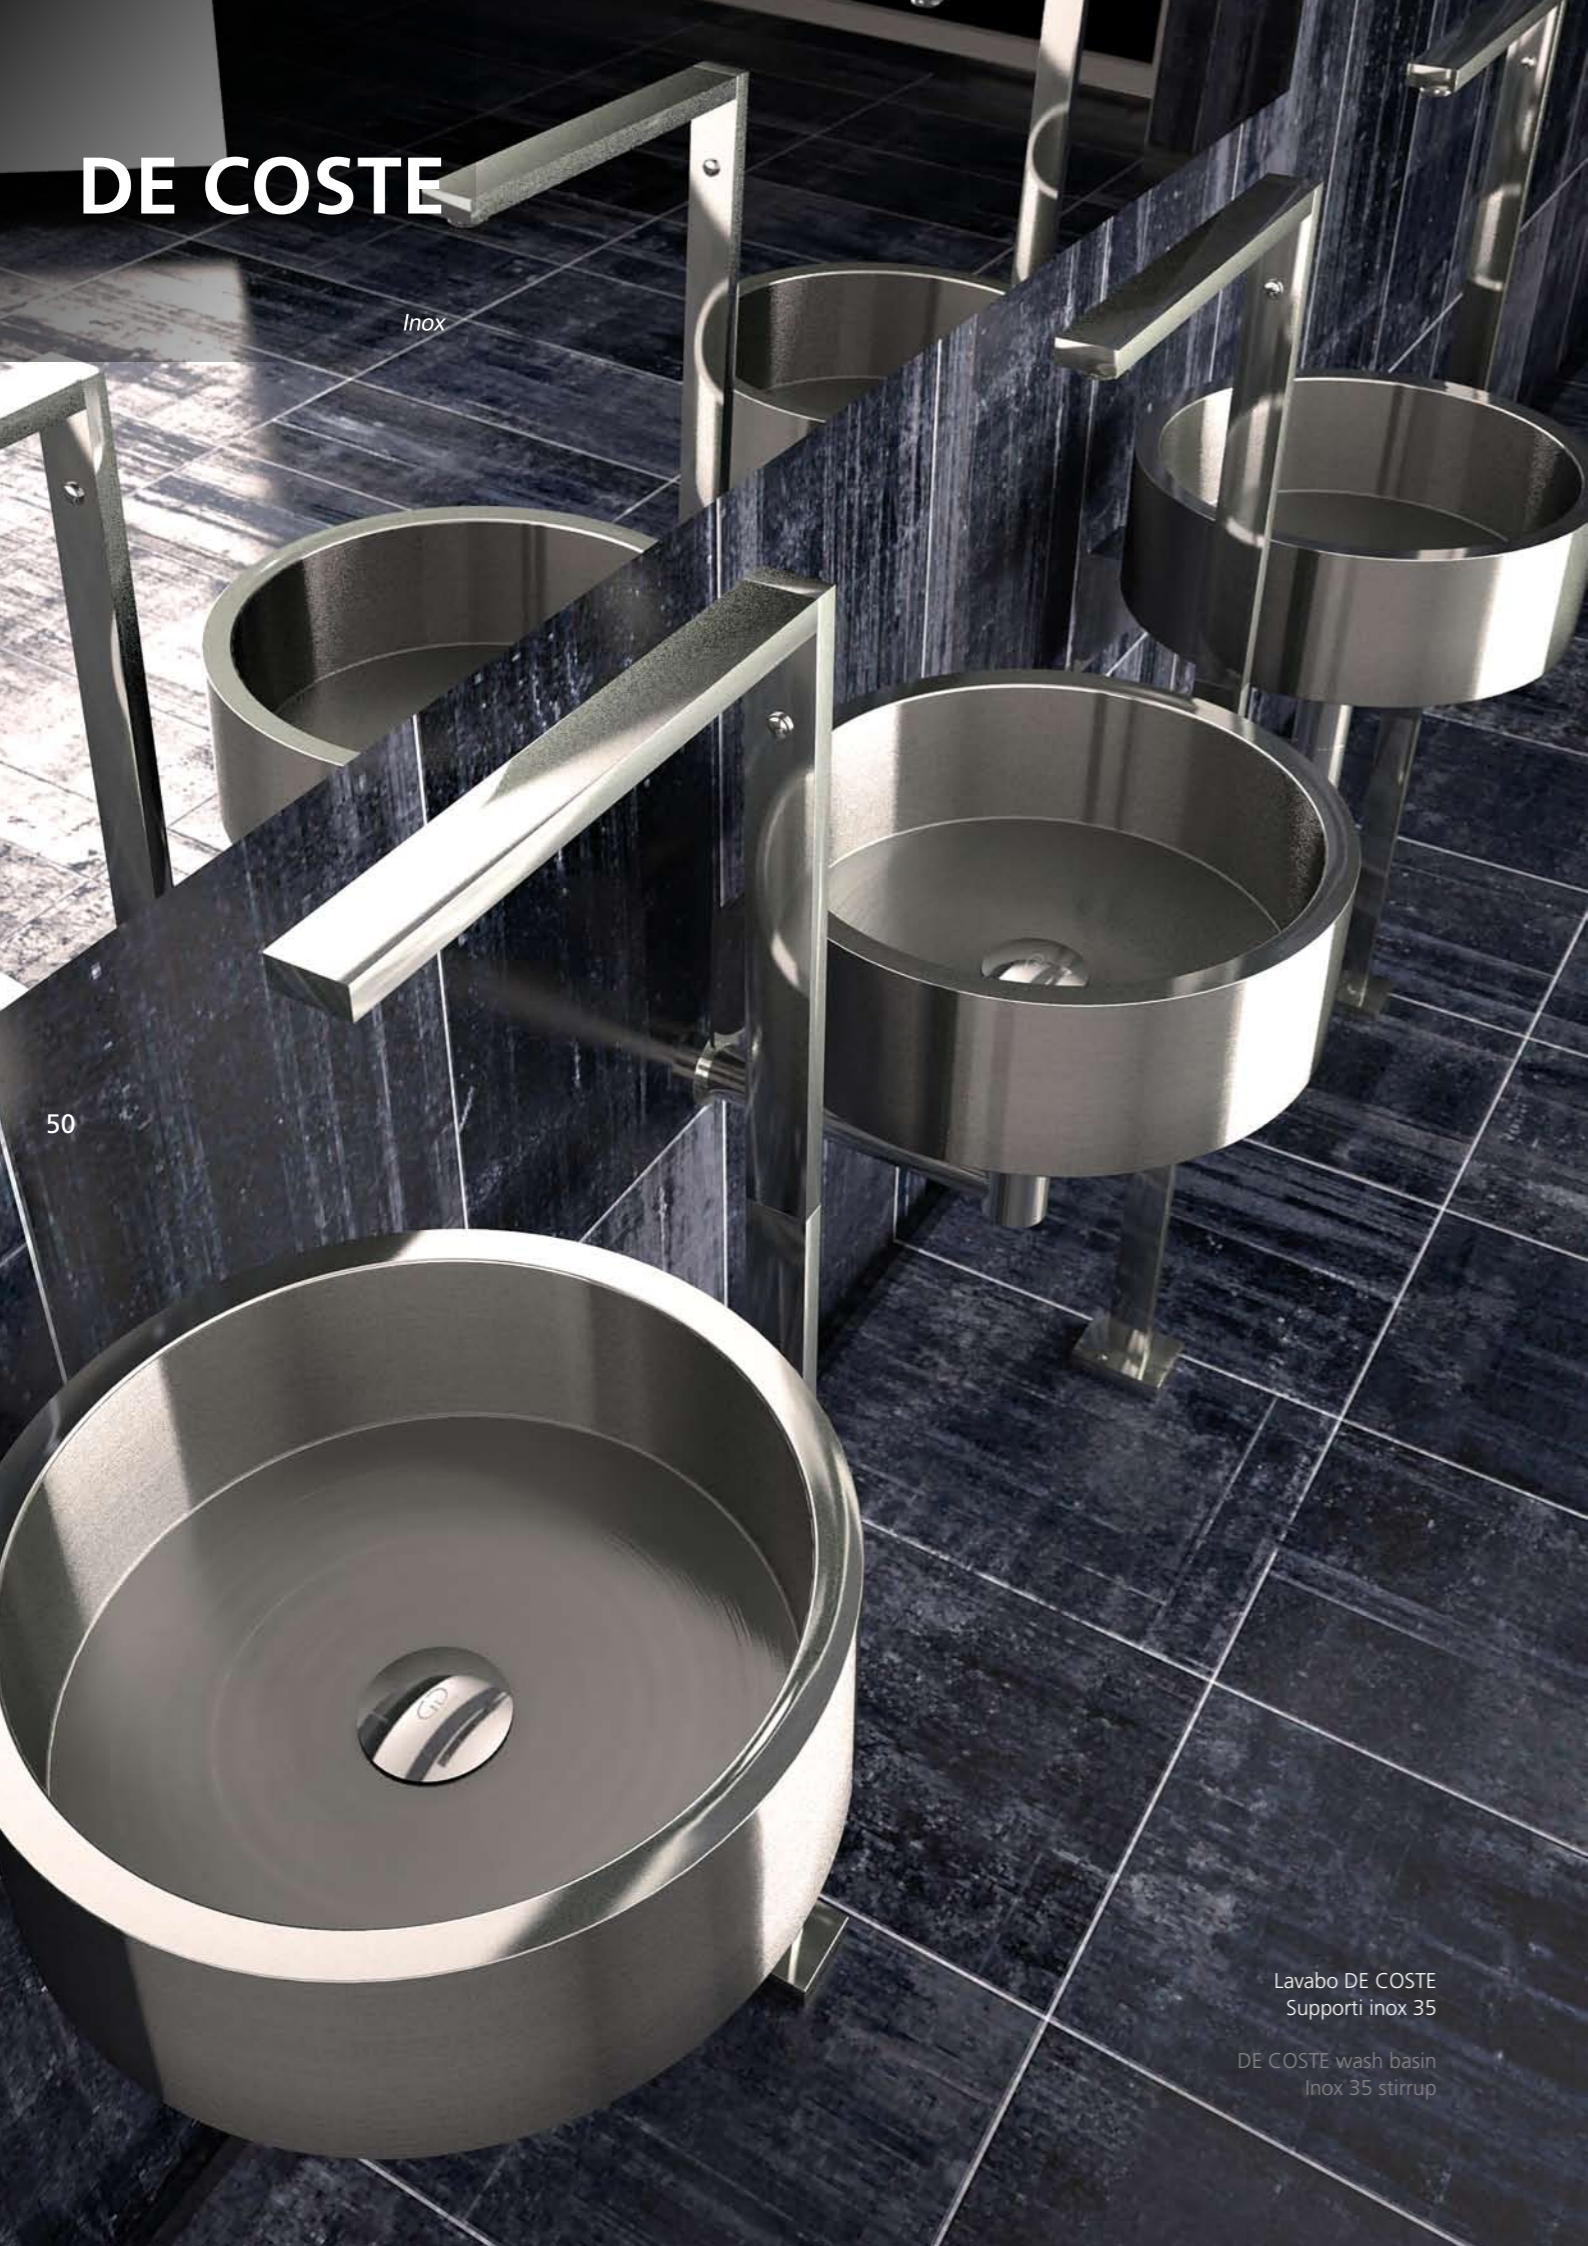

49

107

Ø 400

DE COSTE

Inox

50

Lavabo DE COSTE
Supporti inox 35

DE COSTE wash basin
Inox 35 stirrup