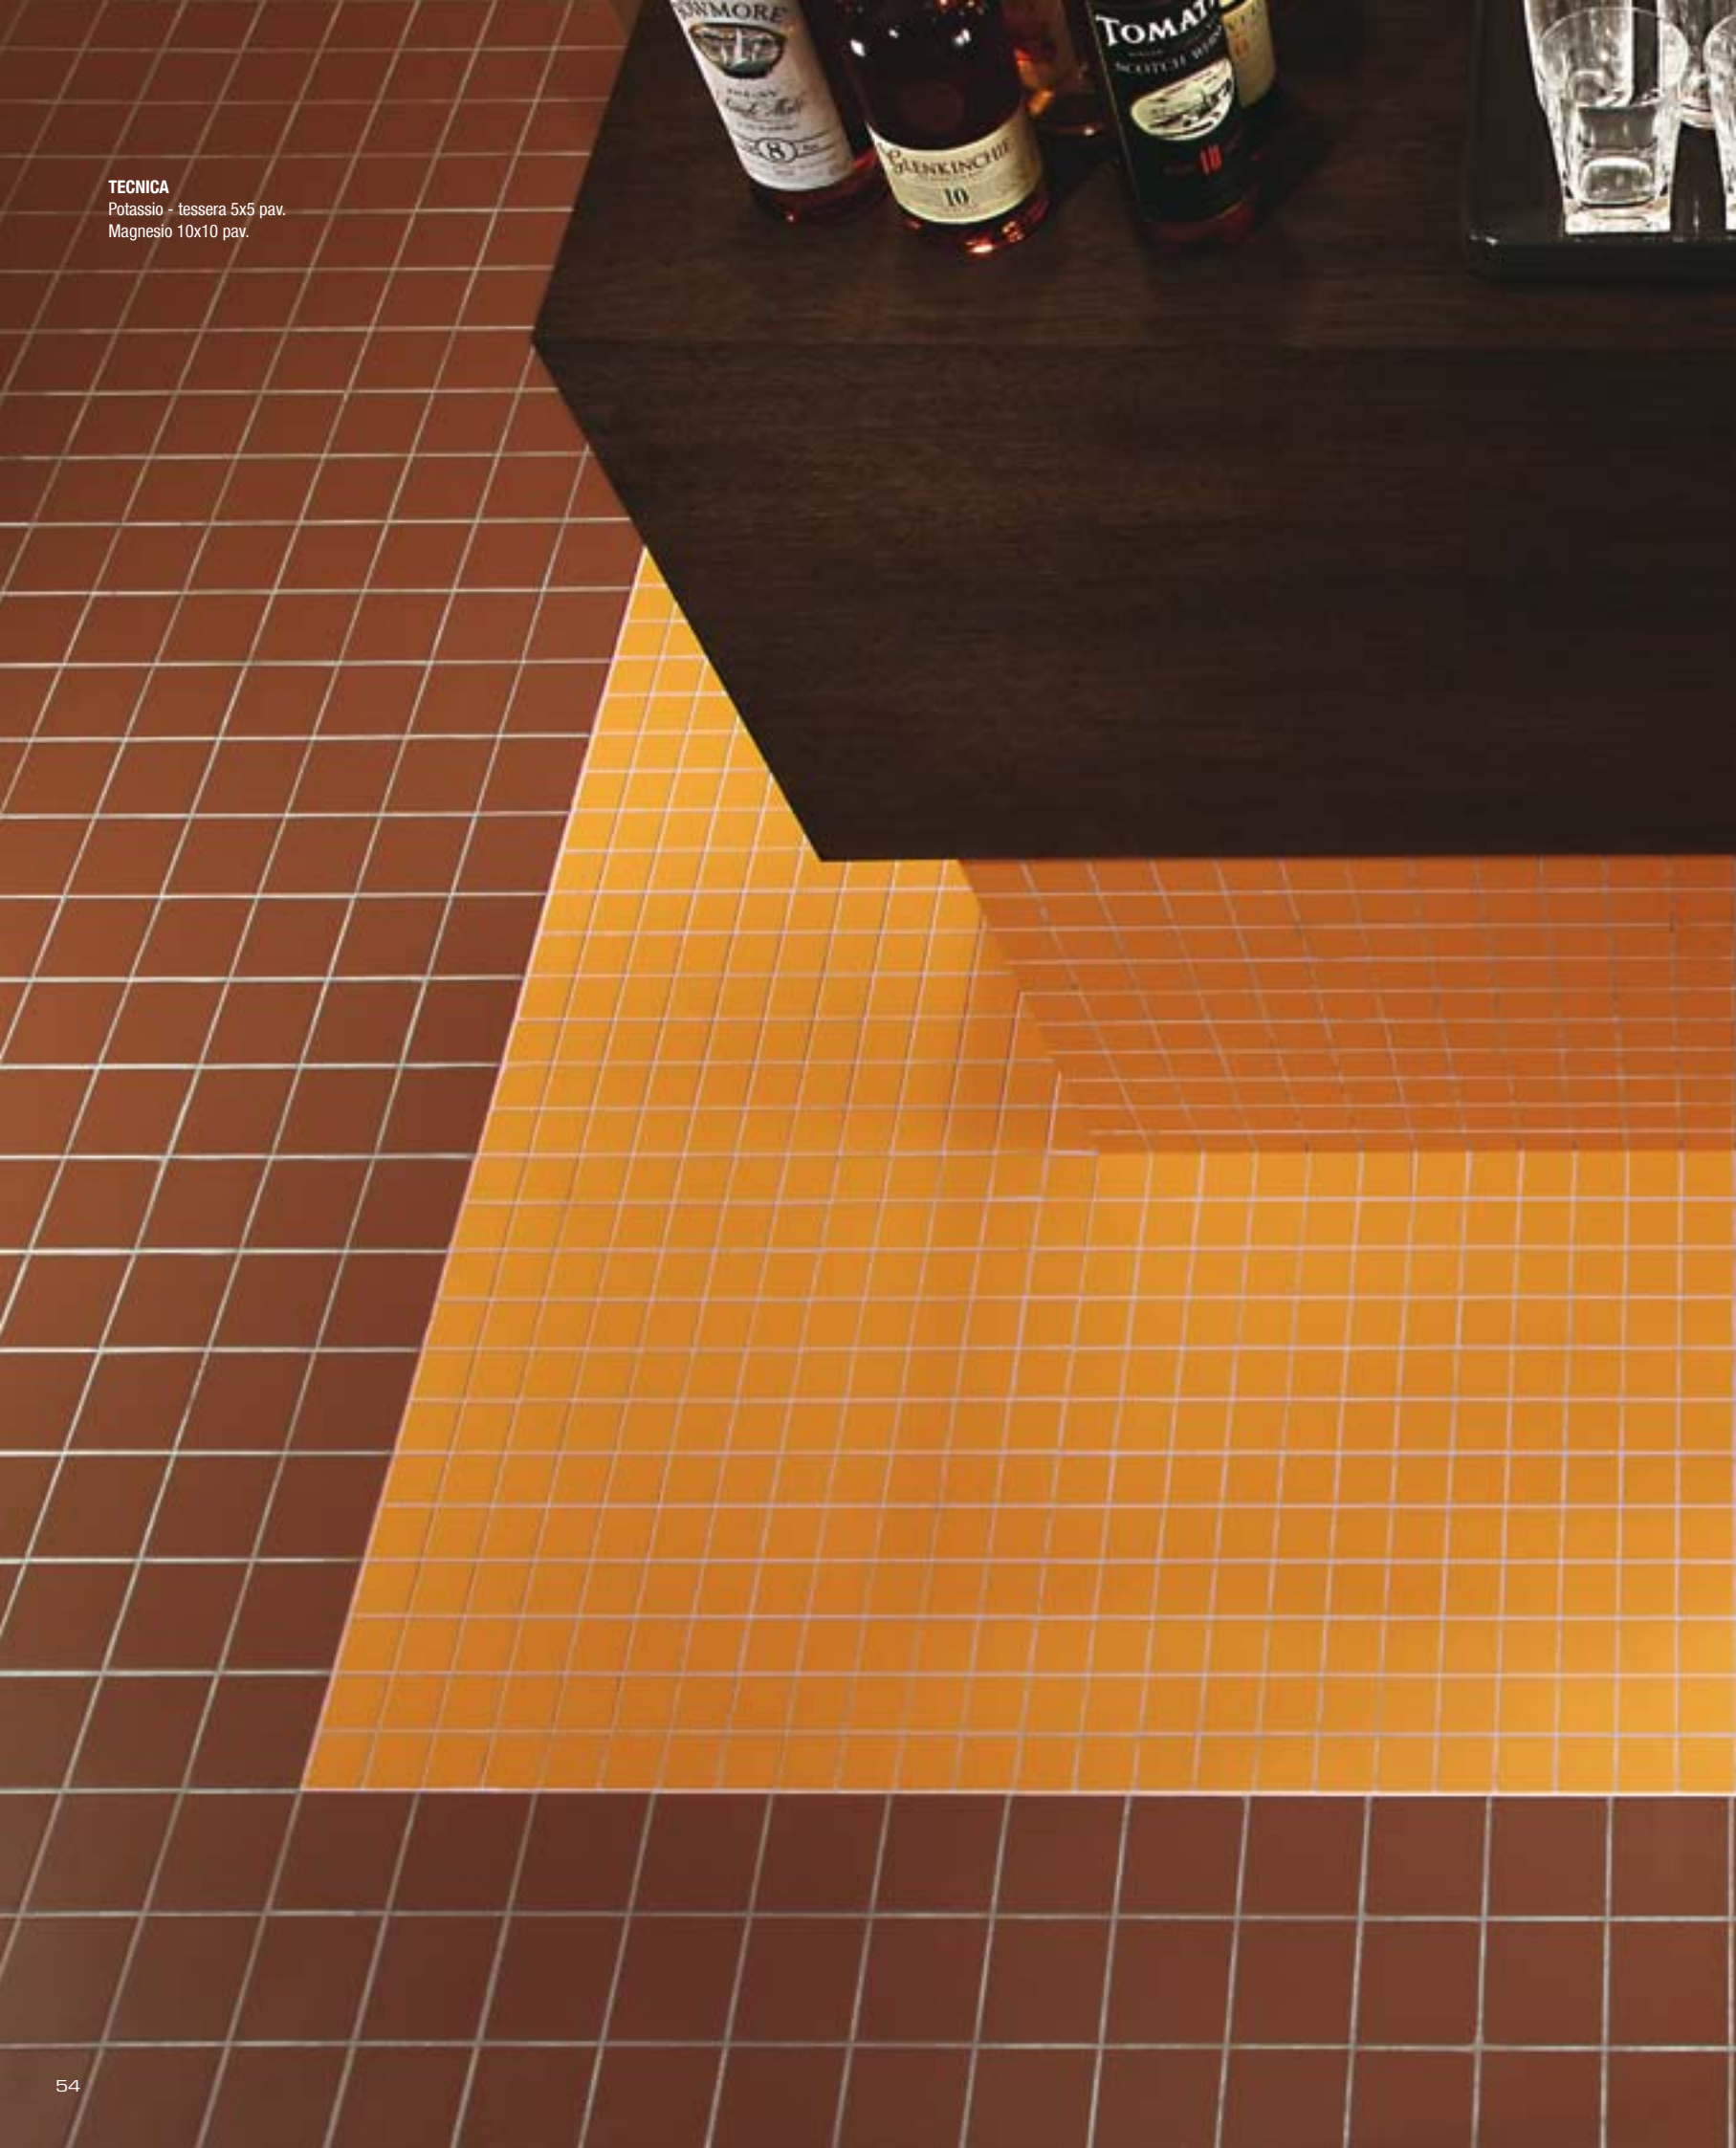

sotto:

I RIFLESSI

Crater - tessera 2,5x2,5 riv.

Corona - tessera 2,5x2,5 riv.

TECNICA

Potassio - tessera 5x5 pav.
Magnesio 10x10 pav.

LE MISCELE

POCKER Cromo / Salmone / Corallo / Vinaccia - tessera 2,5x2,5 riv.