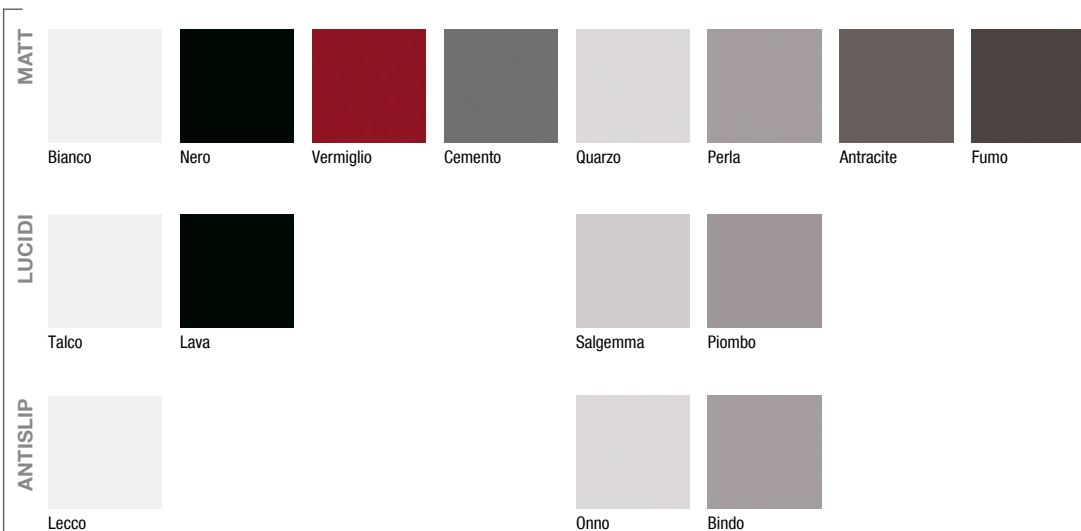

i colori

sfumature contemporanee / contemporary shades

GRES PORCELLANATO NON SMALTIATO
UNGLAZED PORCELAIN STONEWARE

i colori della terra / earth colours

GRES PORCELLANATO SMALTIATO
GLAZED PORCELAIN STONEWARE