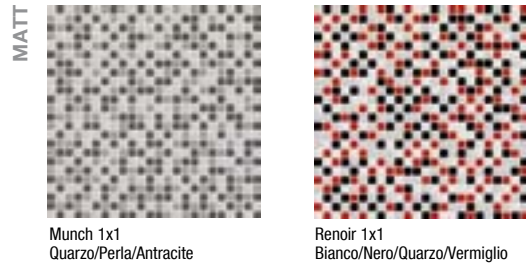

10x30

arcobaleno 10x30

crystal

metro

artistica

i caraibi

hellas

atlantica

i deserti