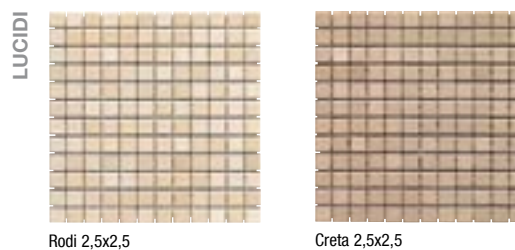

Cotone

Nocciola

10x30

arcobaleno 10x30

crystal

metro

artistica

hellas