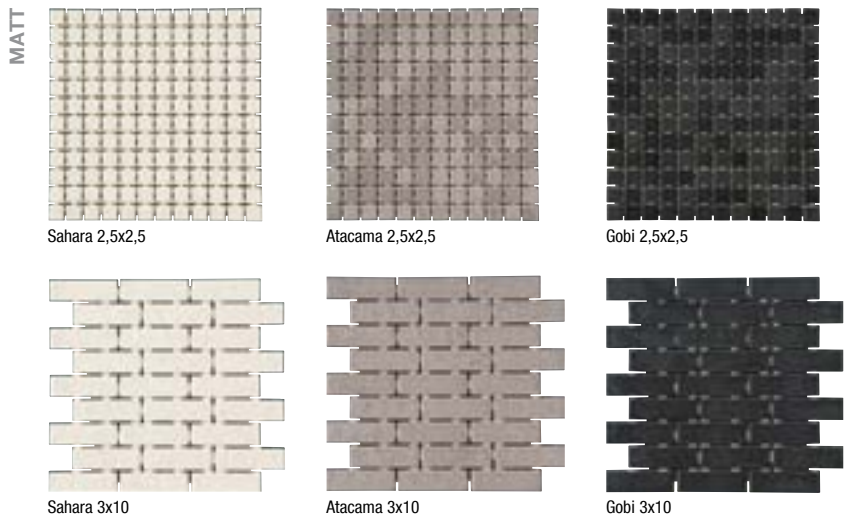

10x30

arcobaleno 10x30

crystal

metro

artistica

i caraibi

hellas

atlantica

i deserti