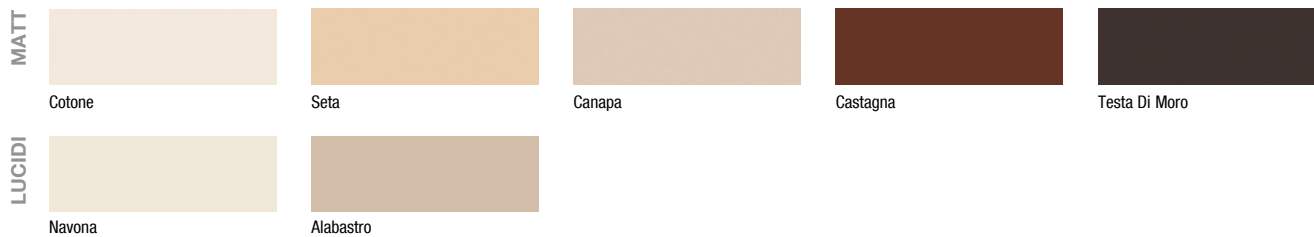

10x30

arcobaleno 10x30

crystal

metro

artistica

hellas

atlantica

i deserti