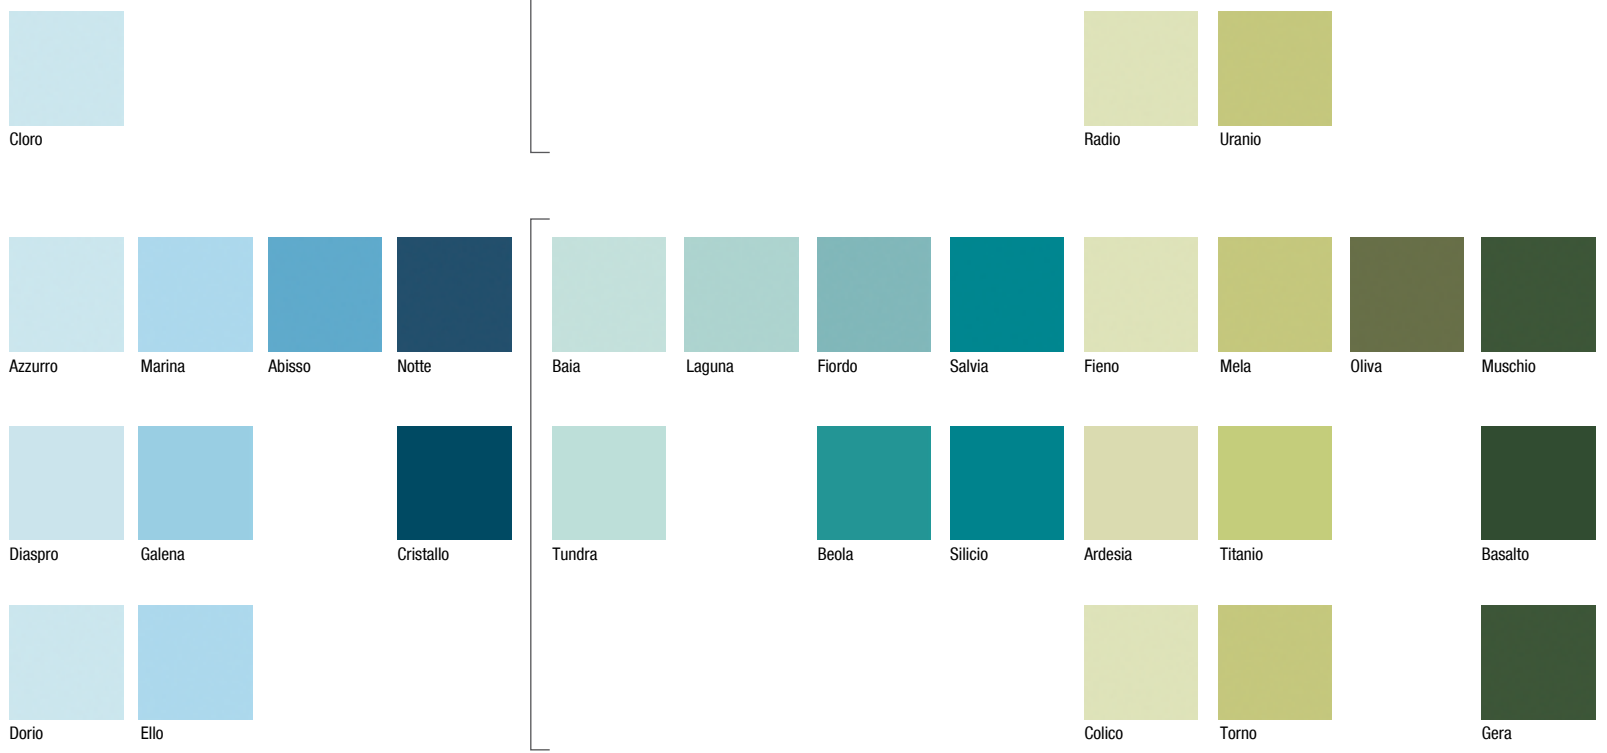

freschezza naturale / natural freshness