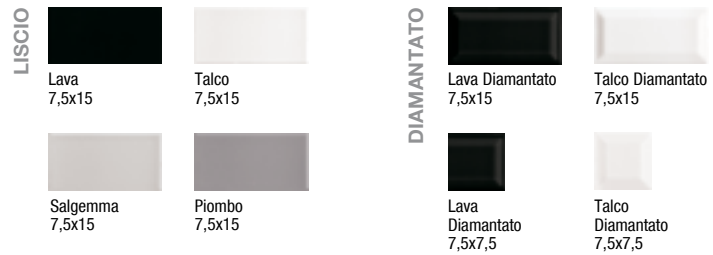

10x30

arcobaleno 10x30

crystal

metro

artistica

i caraibi

hellas

atlantica

i deserti