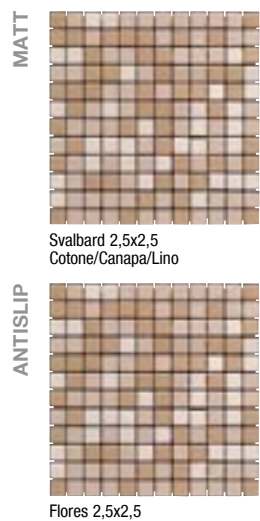

10x30

arcobaleno 10x30

crystal

metro

artistica

hellas

atlantica

i deserti