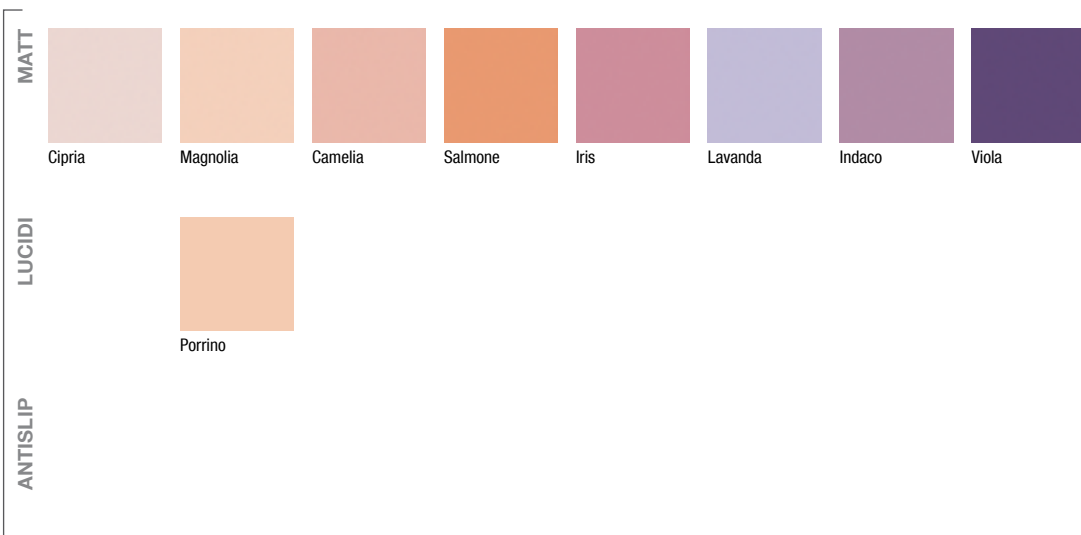

GRES PORCELLANATO SMALTIATO
GLAZED PORCELAIN STONEWARE