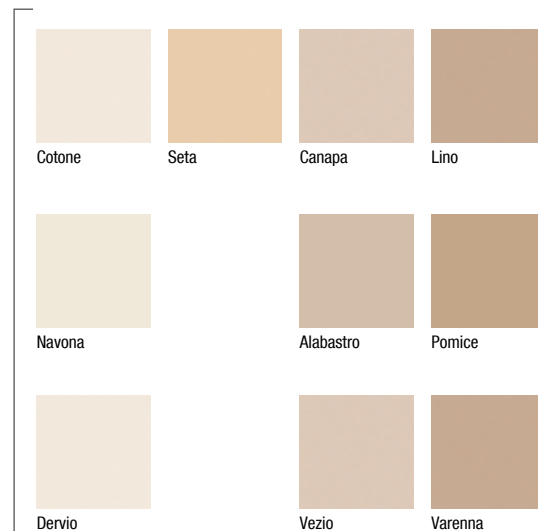

i colori

sfumature contemporanee / contemporary shades

GRES PORCELLANATO NON SMALTIATO
UNGLAZED PORCELAIN STONEWARE

i colori della terra / earth colours

GRES PORCELLANATO SMALTIATO
GLAZED PORCELAIN STONEWARE