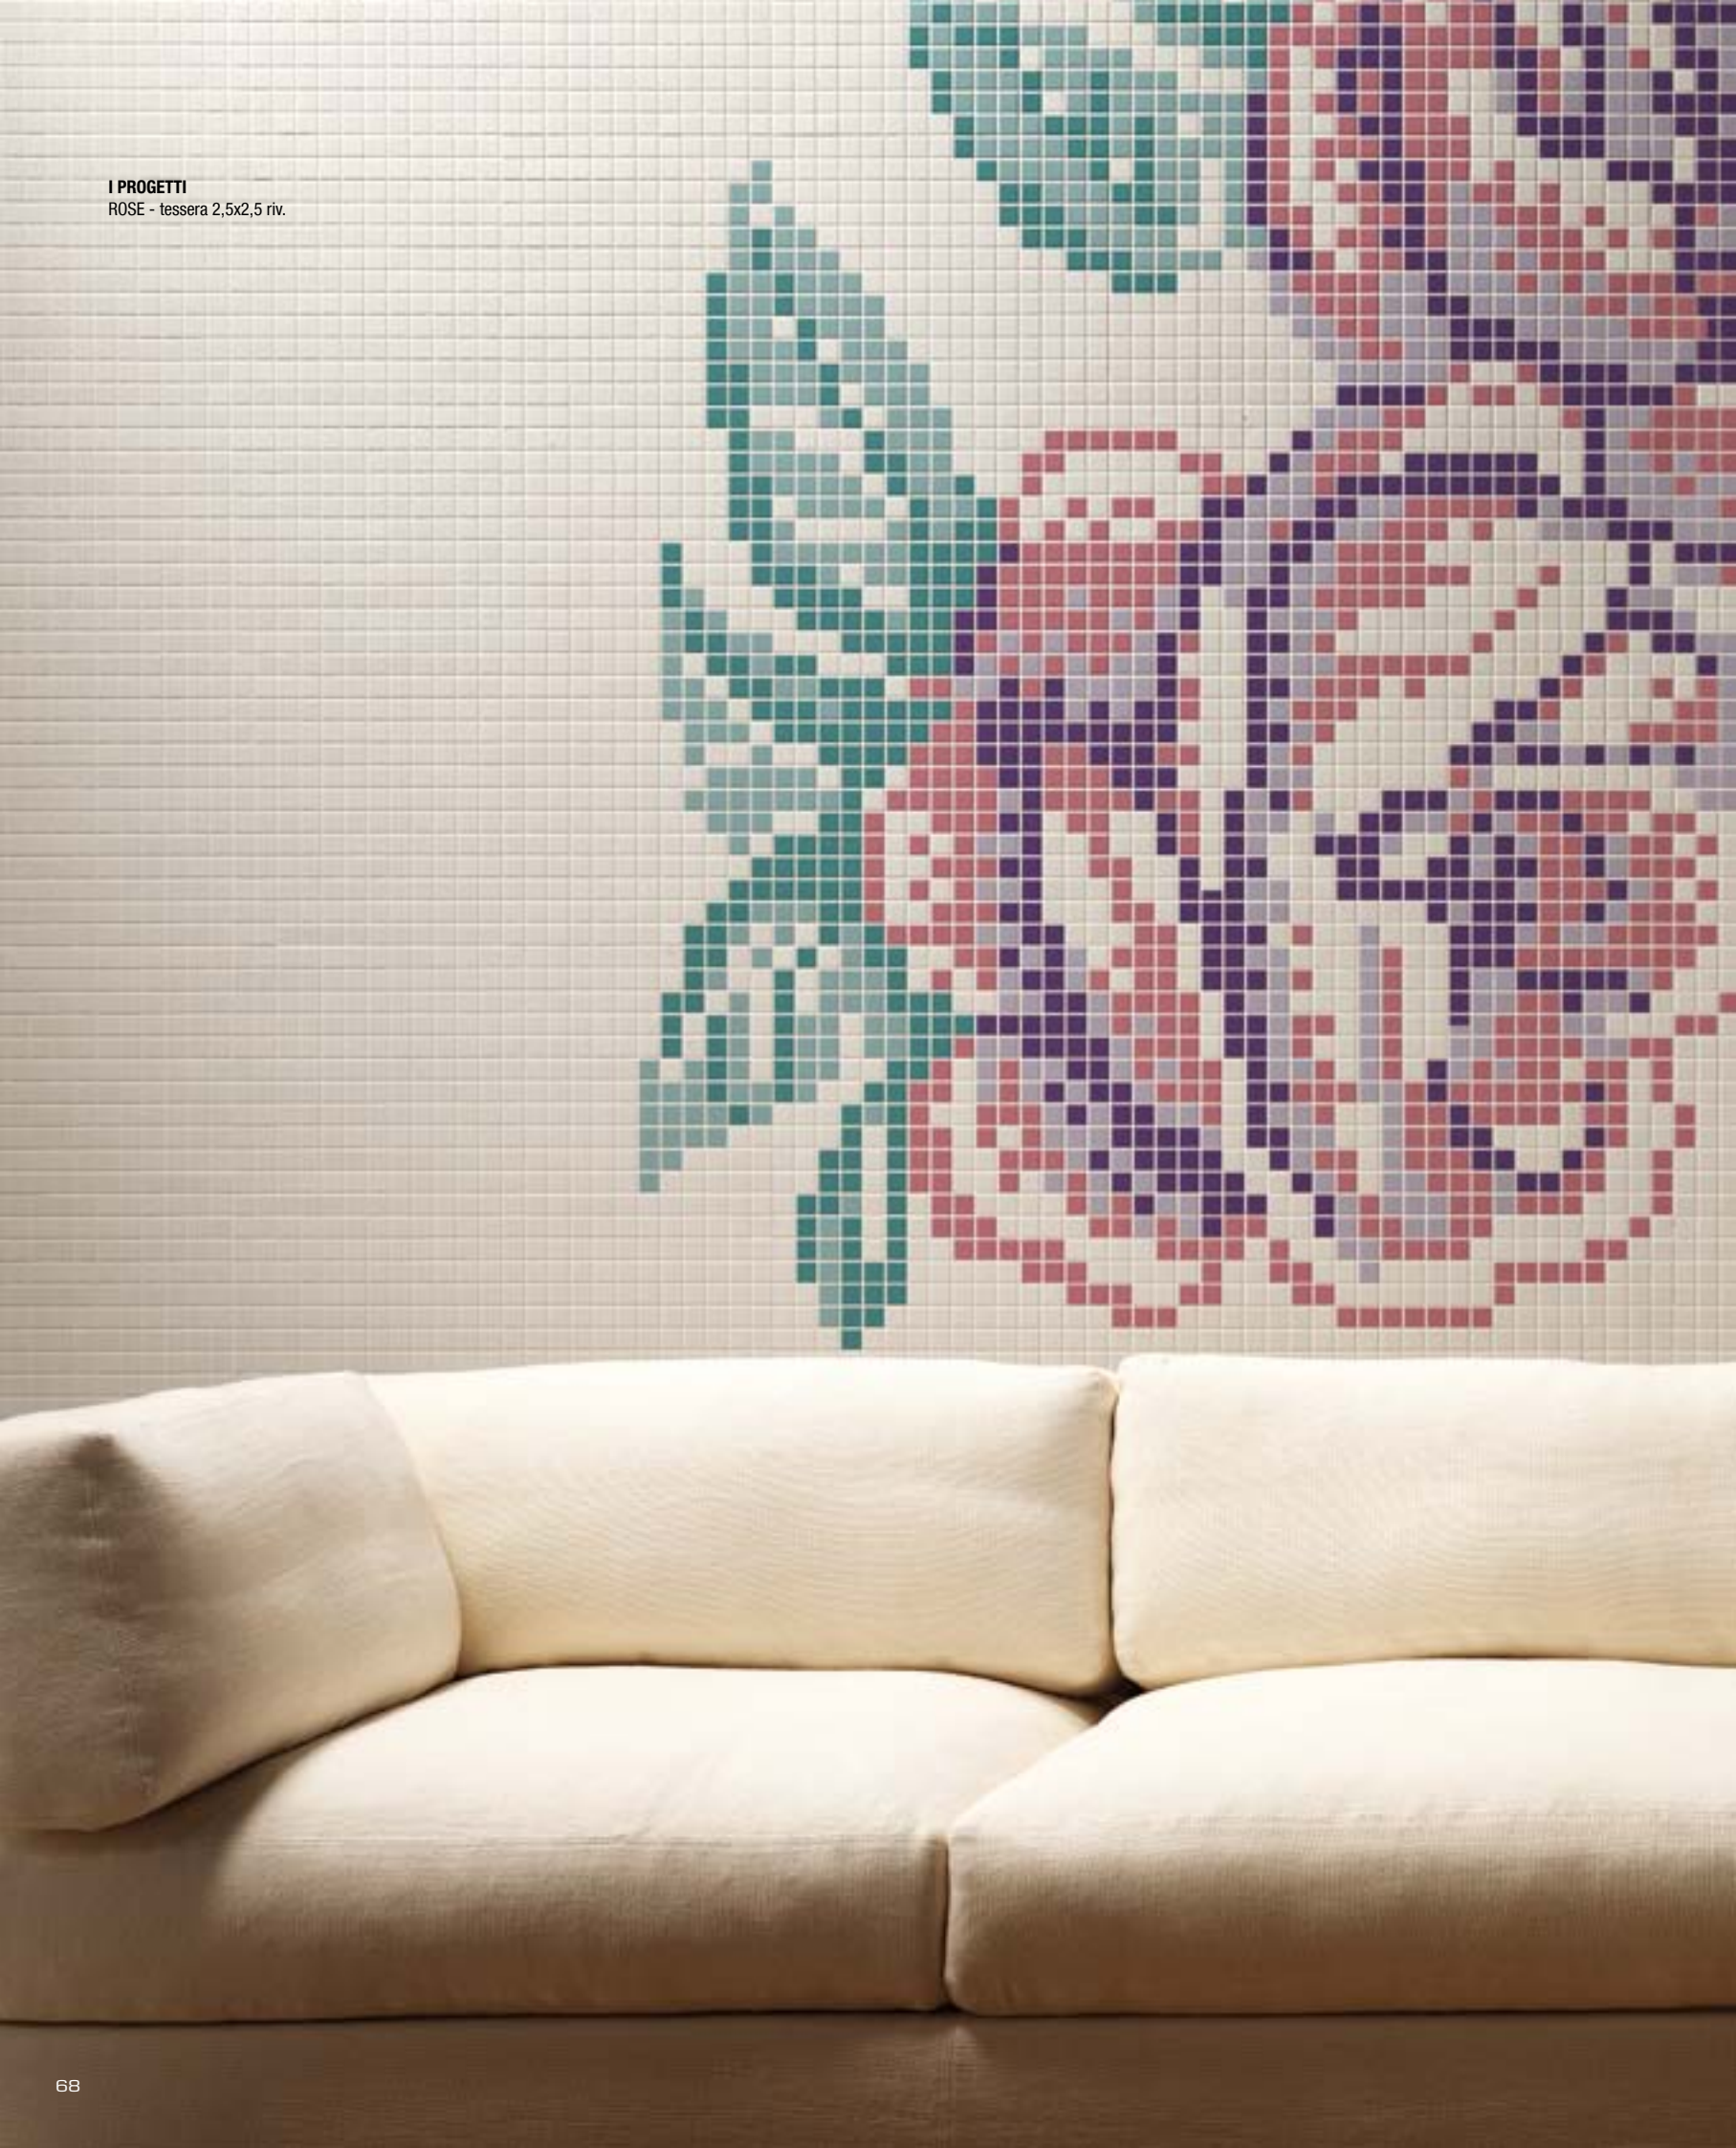

bouquet of pastels

TECNICA
Litio - tessera 5x5 pav.

a sinistra:
I RIFLESSI
Serpens - tessera 2,5x2,5

sotto:
DEGRADÉ 30x240
Vinaccia / Iris / Indaco / Bianco - tessera 2,5x2,5

I PROGETTI

ROSE - tessera 2,5x2,5 riv.