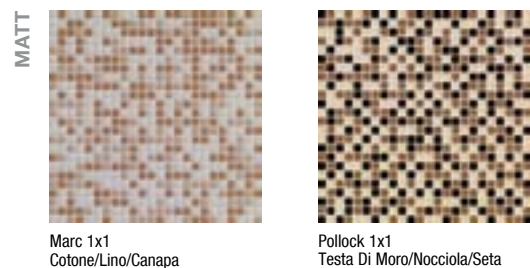

Cotone

Nocciola

10x30

arcobaleno 10x30

crystal

metro

artistica

hellas