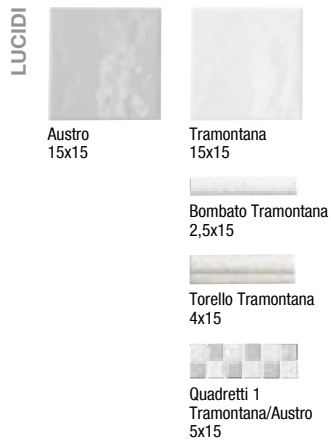

10x30

arcobaleno 10x30

crystal

metro

artistica

i caraibi

hellas

atlantica

i deserti