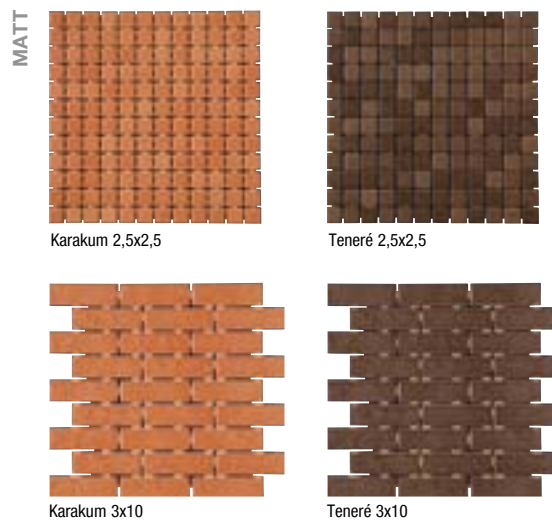

10x30

arcobaleno 10x30

crystal

metro

artistica

hellas

atlantica

i deserti