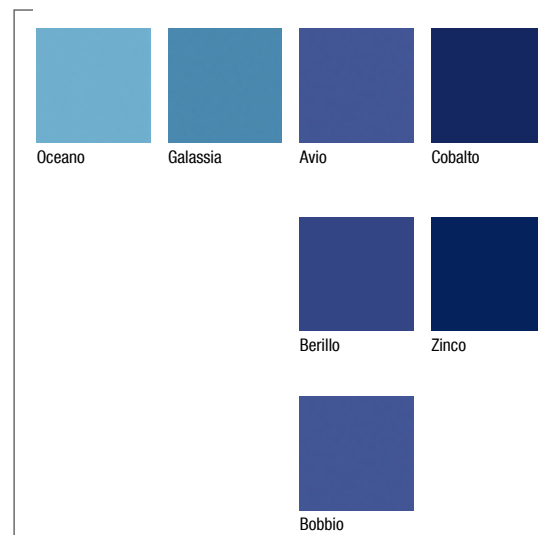

GRES PORCELLANATO SMALTIATO
GLAZED PORCELAIN STONEWARE